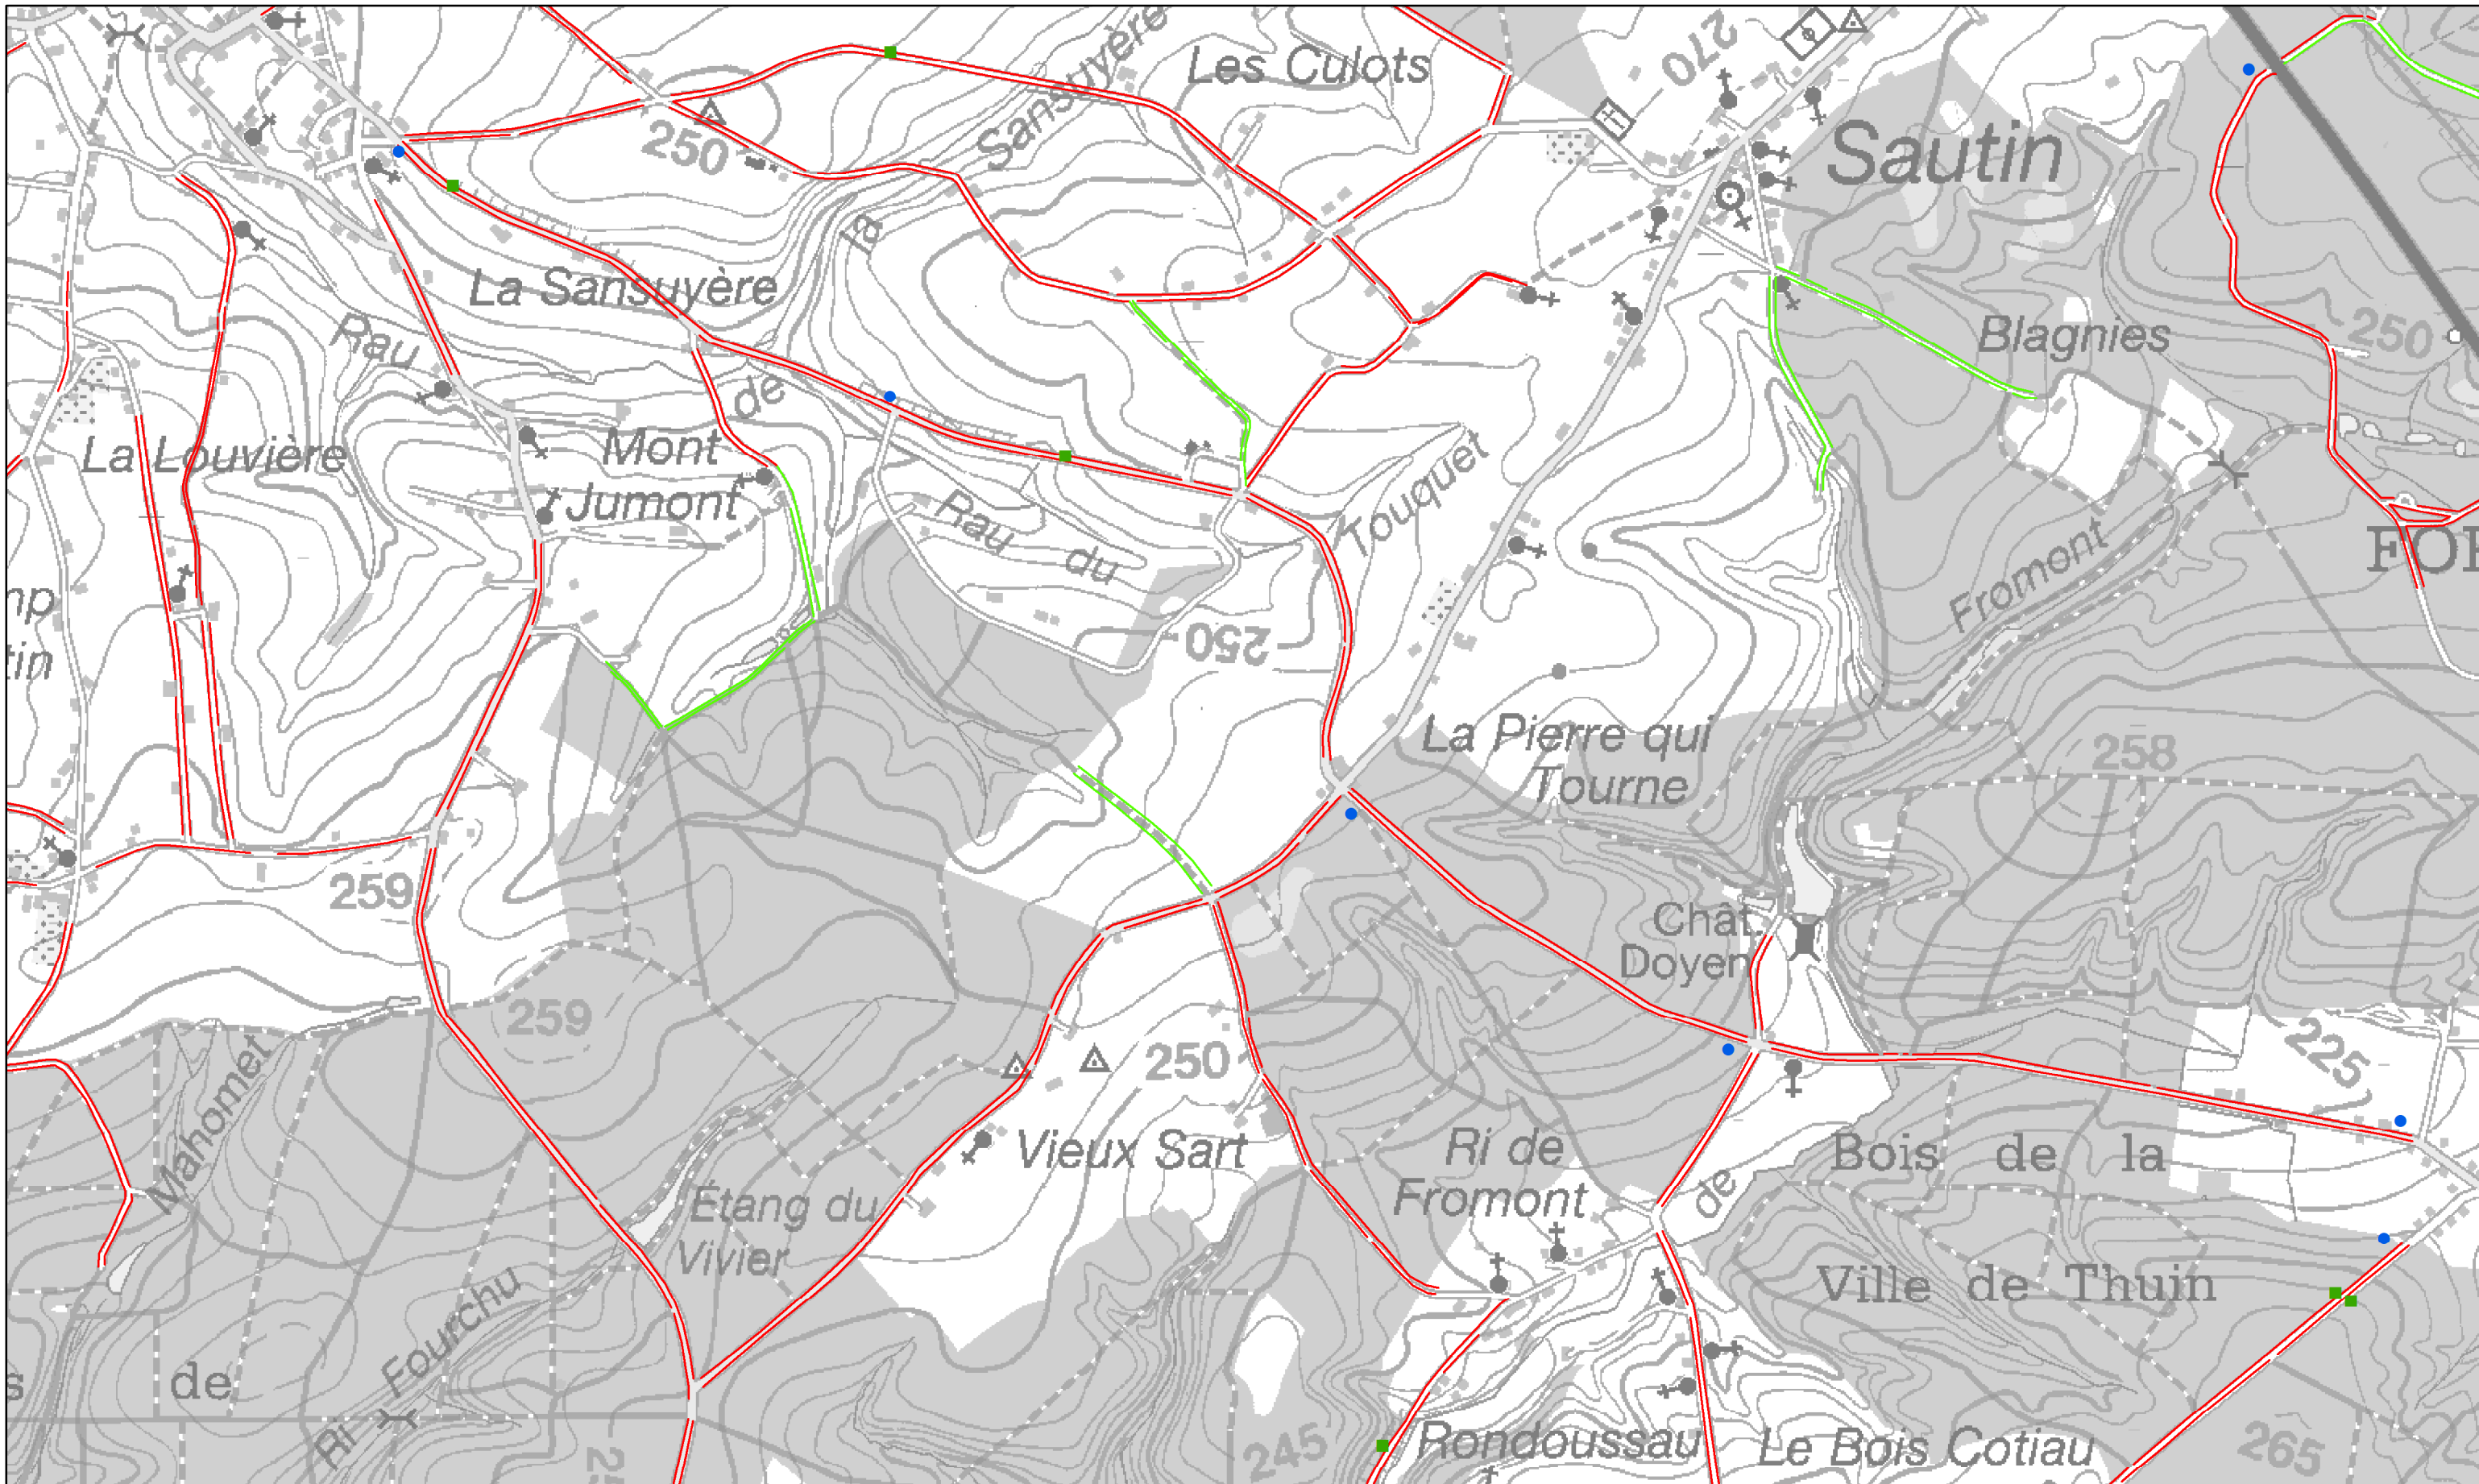

CLASSE

— Zone de fauchage tardif avec une bande de sécurité

— Zone de fauchage tardif sans bande de sécurité