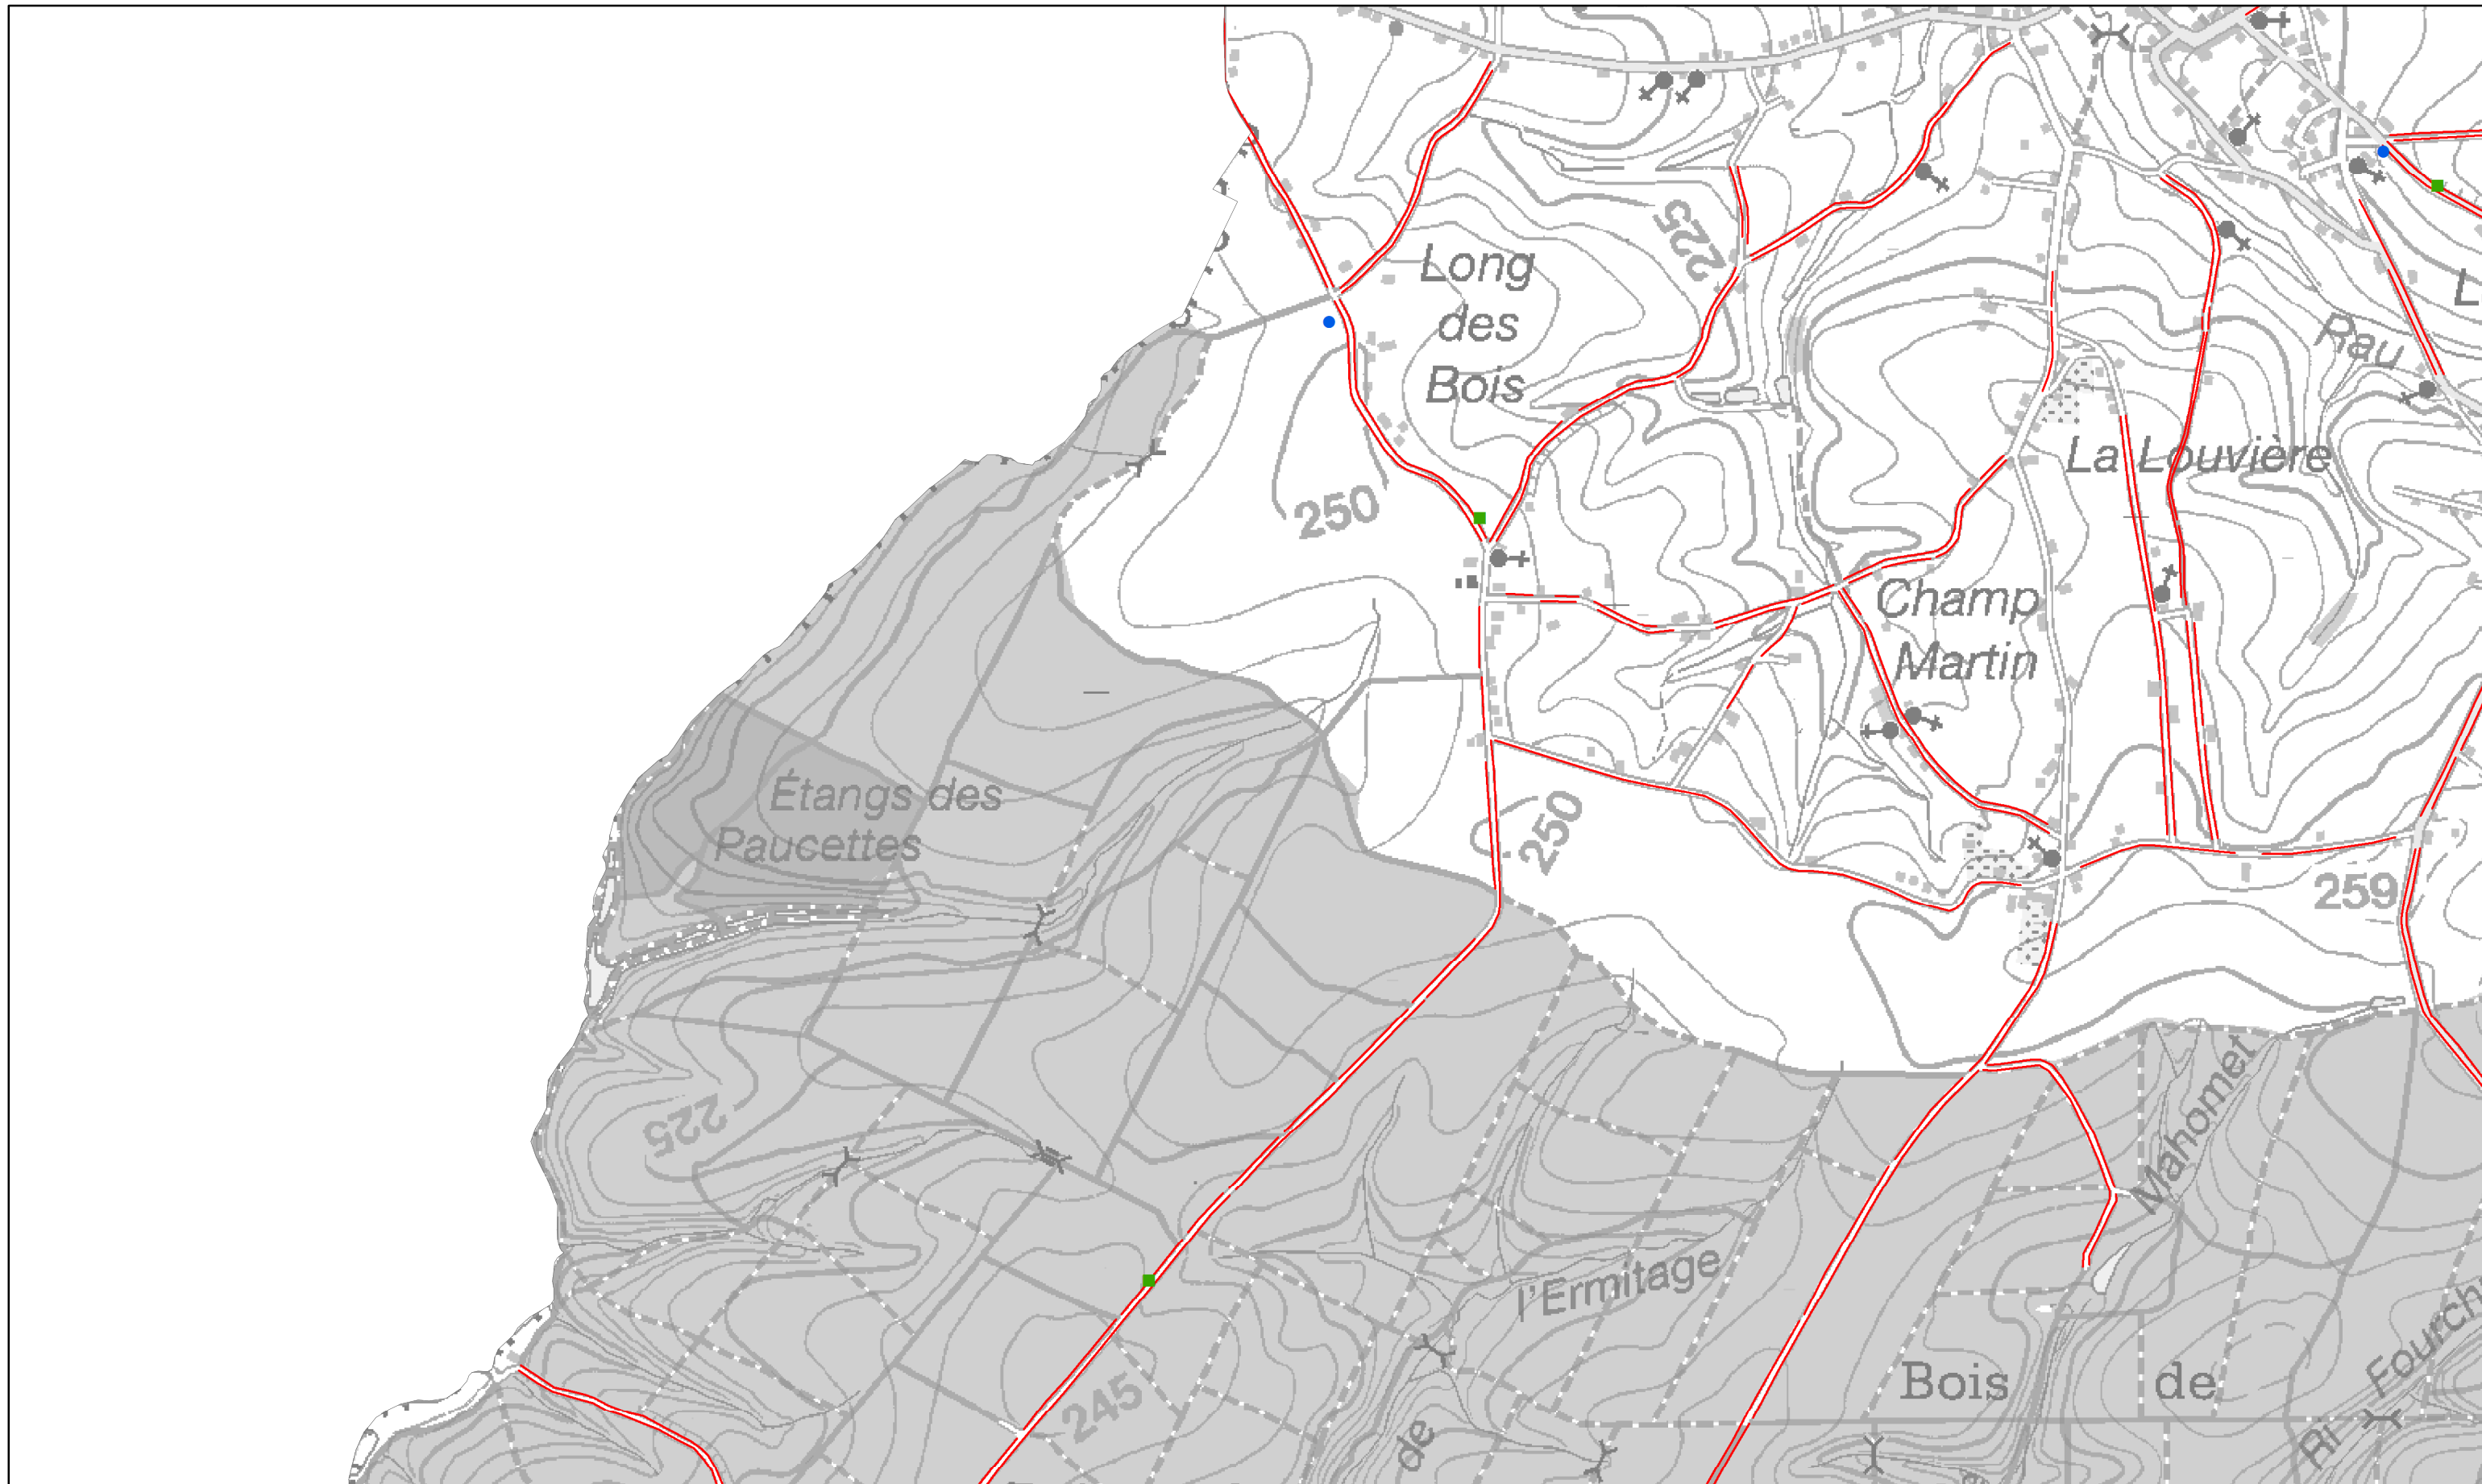

CLASSE

— Zone de fauchage tardif avec une bande de sécurité