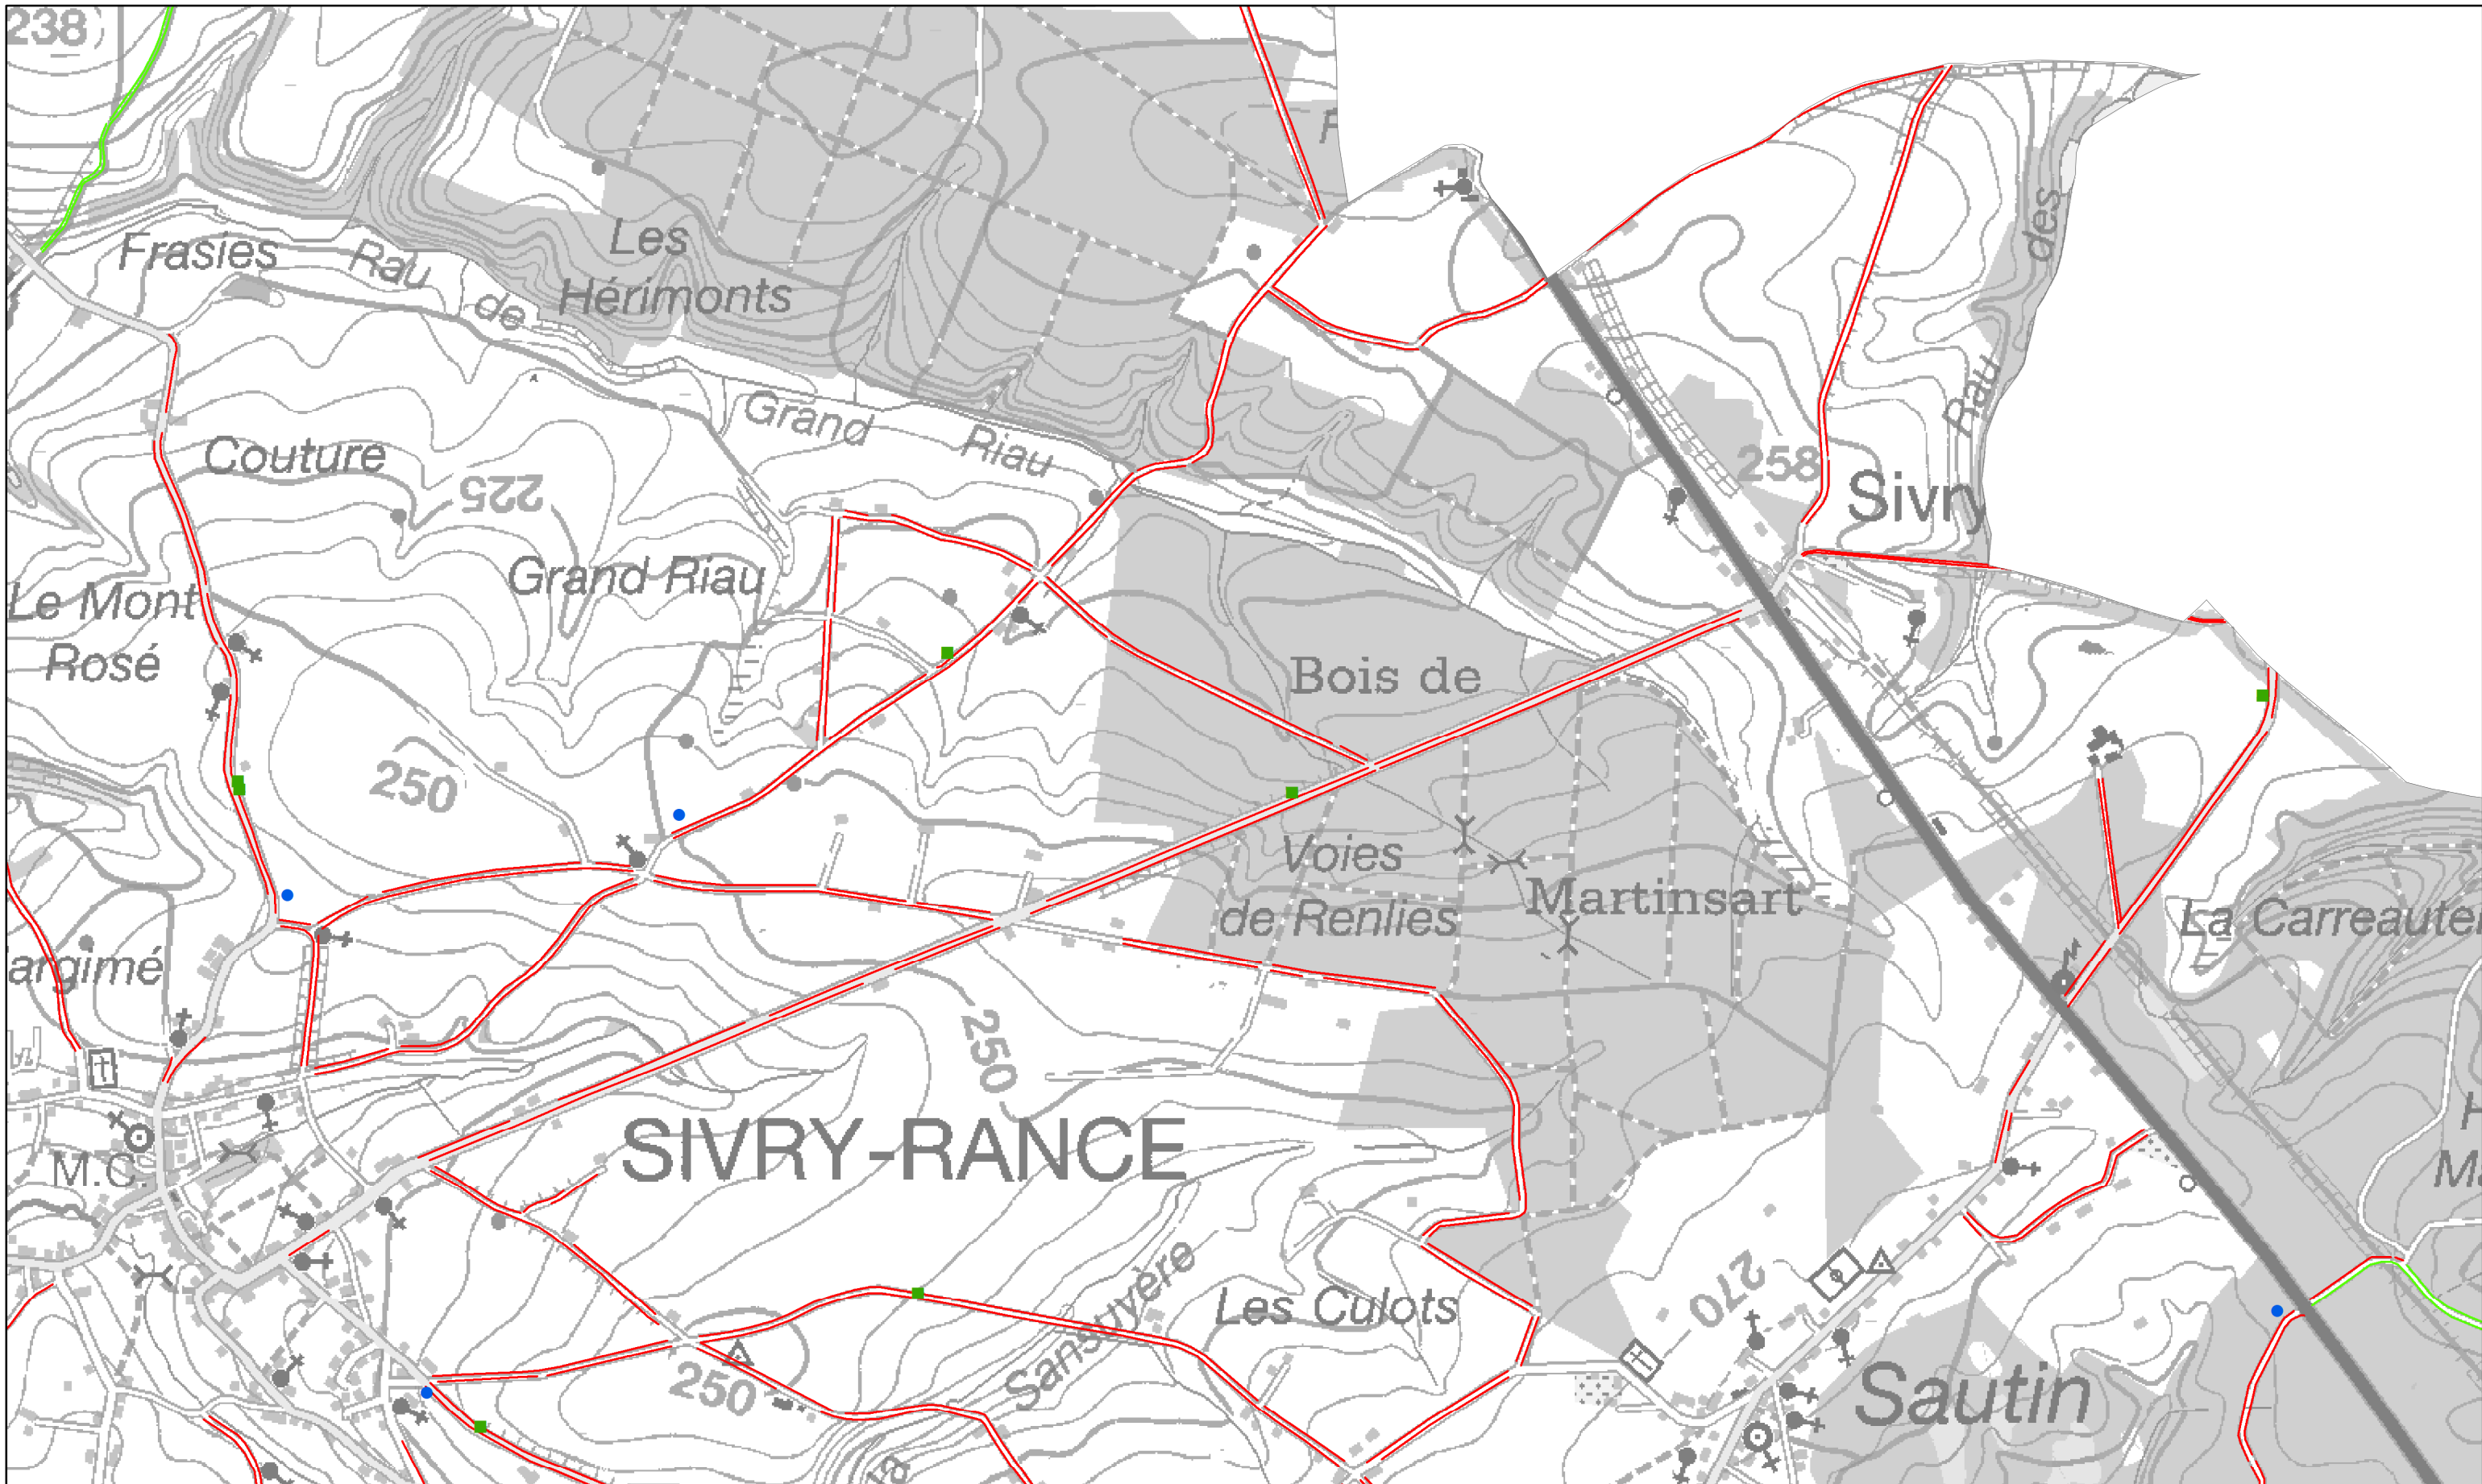

— Zone de fauchage tardif sans bande de sécurité

Commune de Sivry-Rance

□ DGO3.LIM_ADMIN_2001__COMMUNES

CLASSE

■ Emplacement des inventaires botaniques

CLASSE

● Emplacement des panneaux fauchage tardif - zone refuge