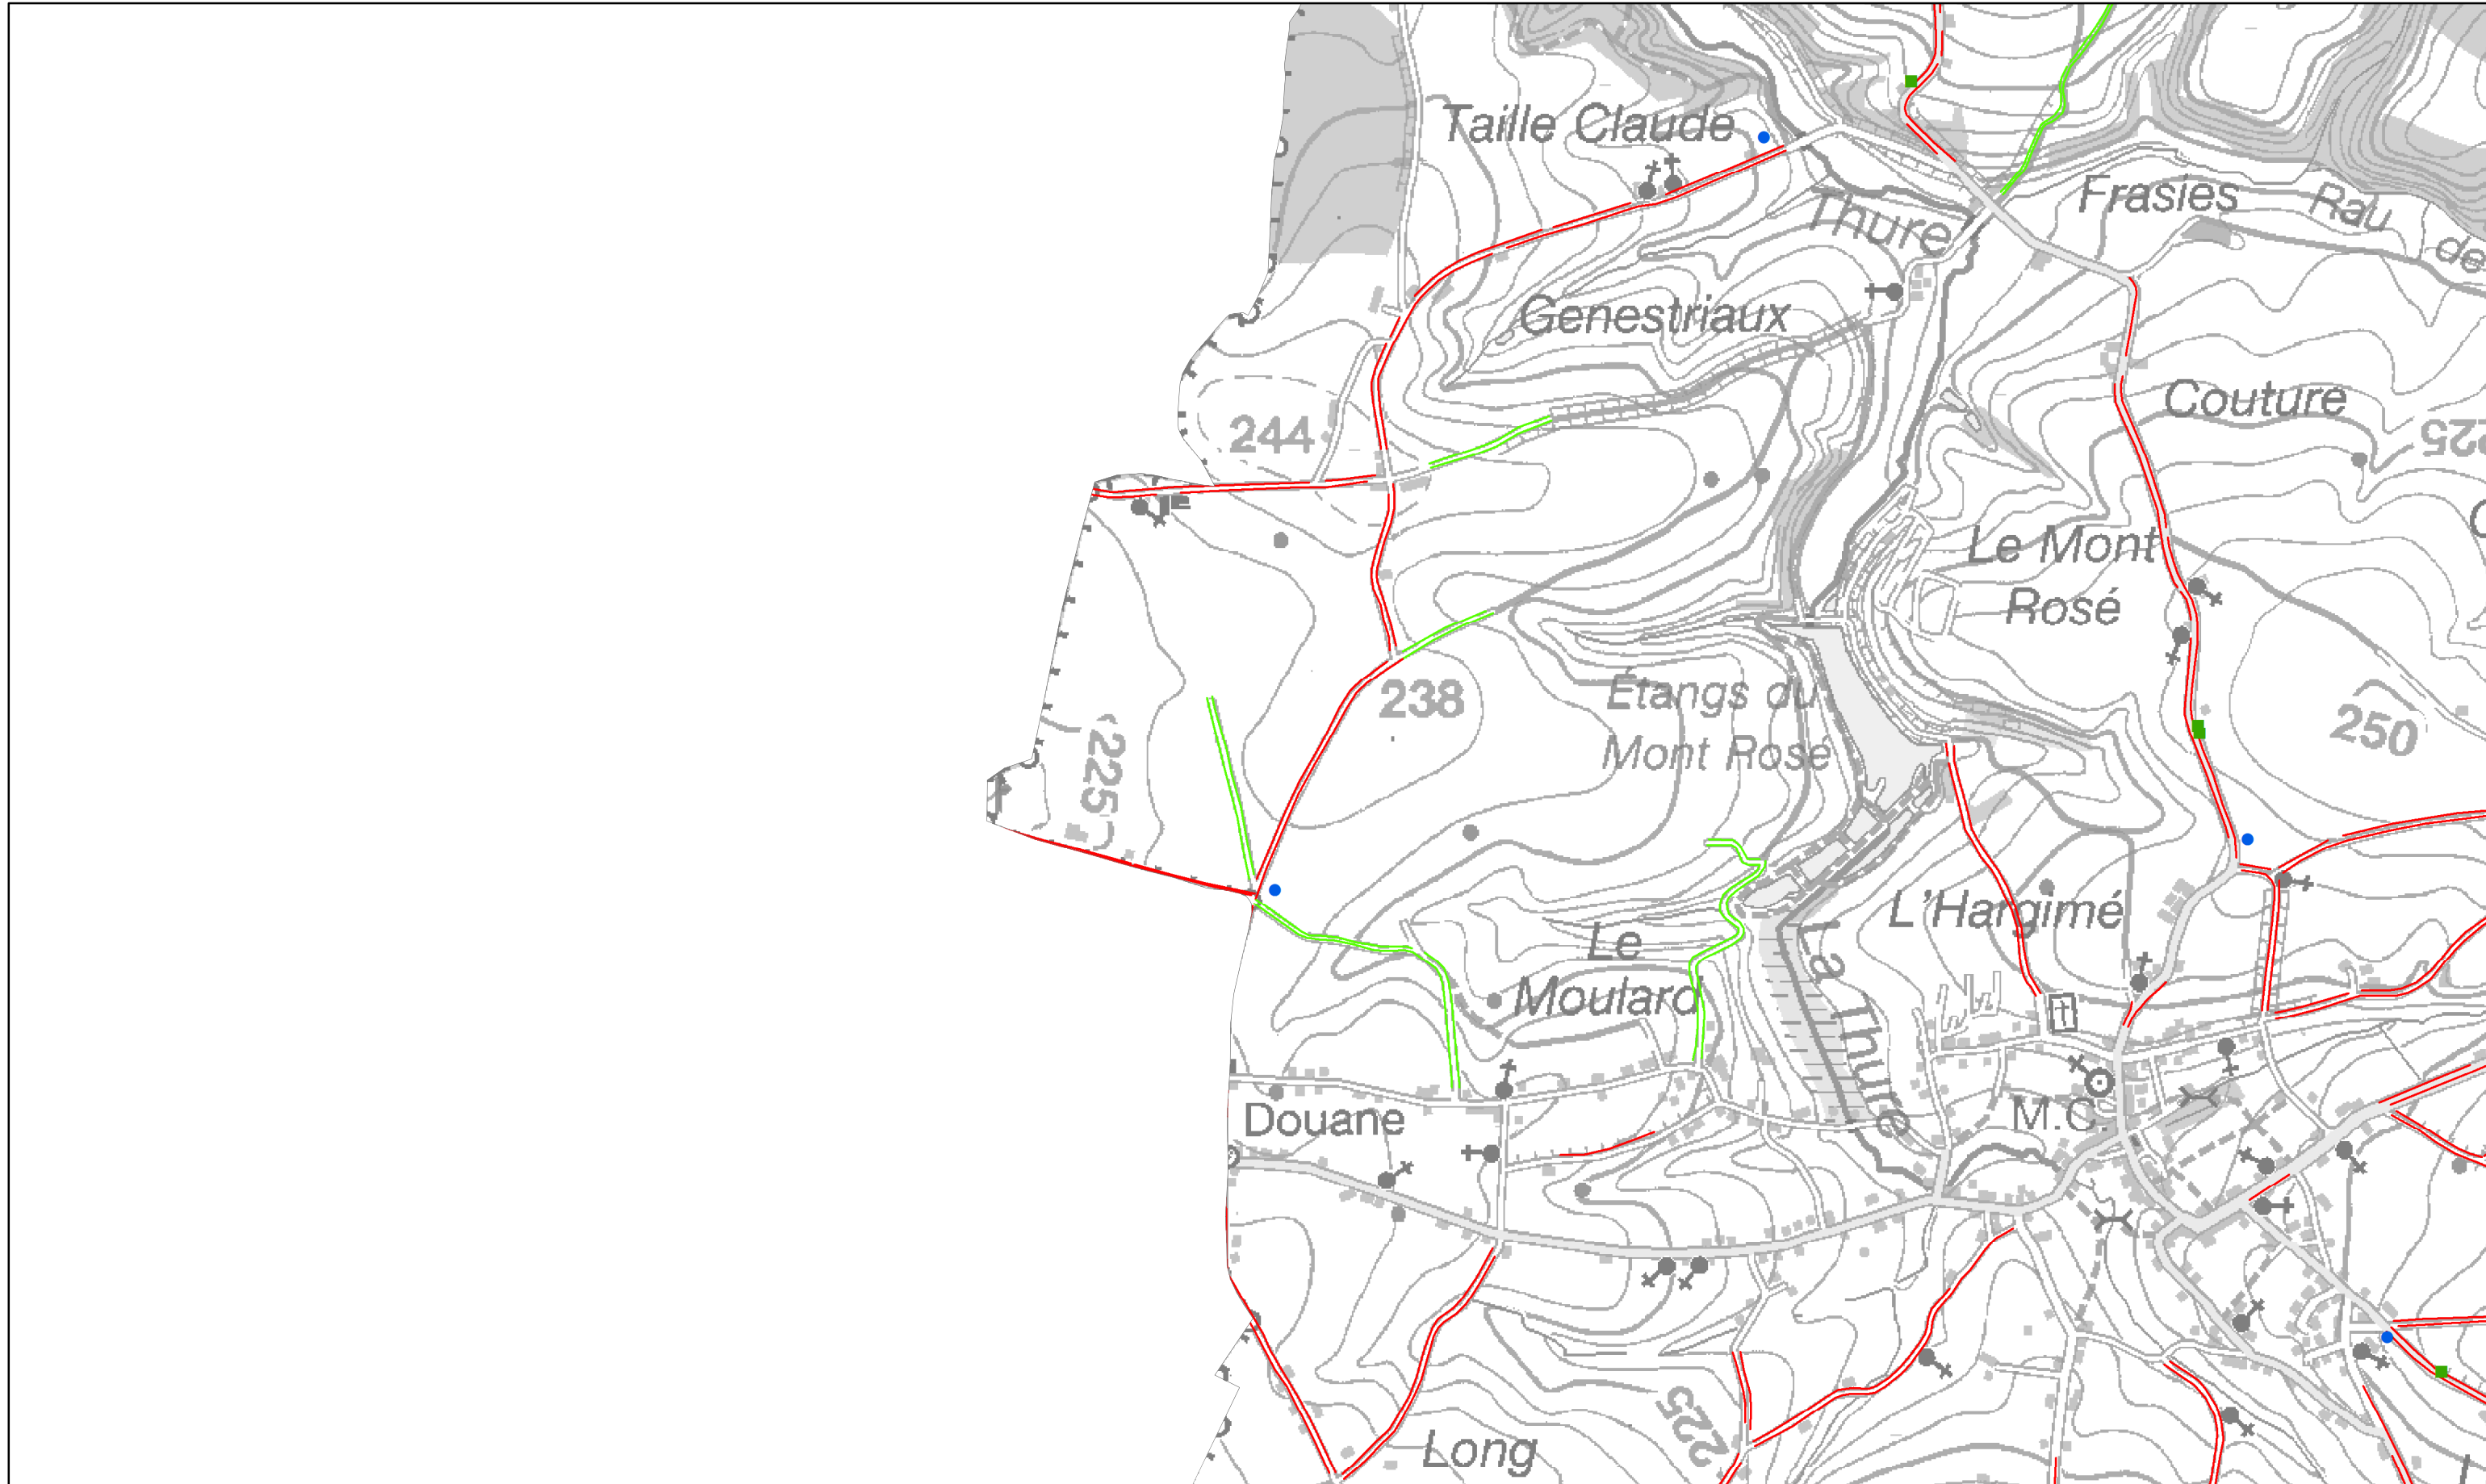

— Zone de fauchage tardif avec une bande de sécurité

— Zone de fauchage tardif sans bande de sécurité

Commune de Sivry-Rance

□ DGO3.LIM_ADMIN_2001__COMMUNES

CLASSE

■ Emplacement des inventaires botaniques

CLASSE

● Emplacement des panneaux fauchage tardif - zone refuge

DNF_PROD_G.BDR_FAUCHAGE

CLASSE

— Zone de fauchage tardif avec une bande de sécurité

— Zone de fauchage tardif sans bande de sécurité

Commune de Sivry-Rance