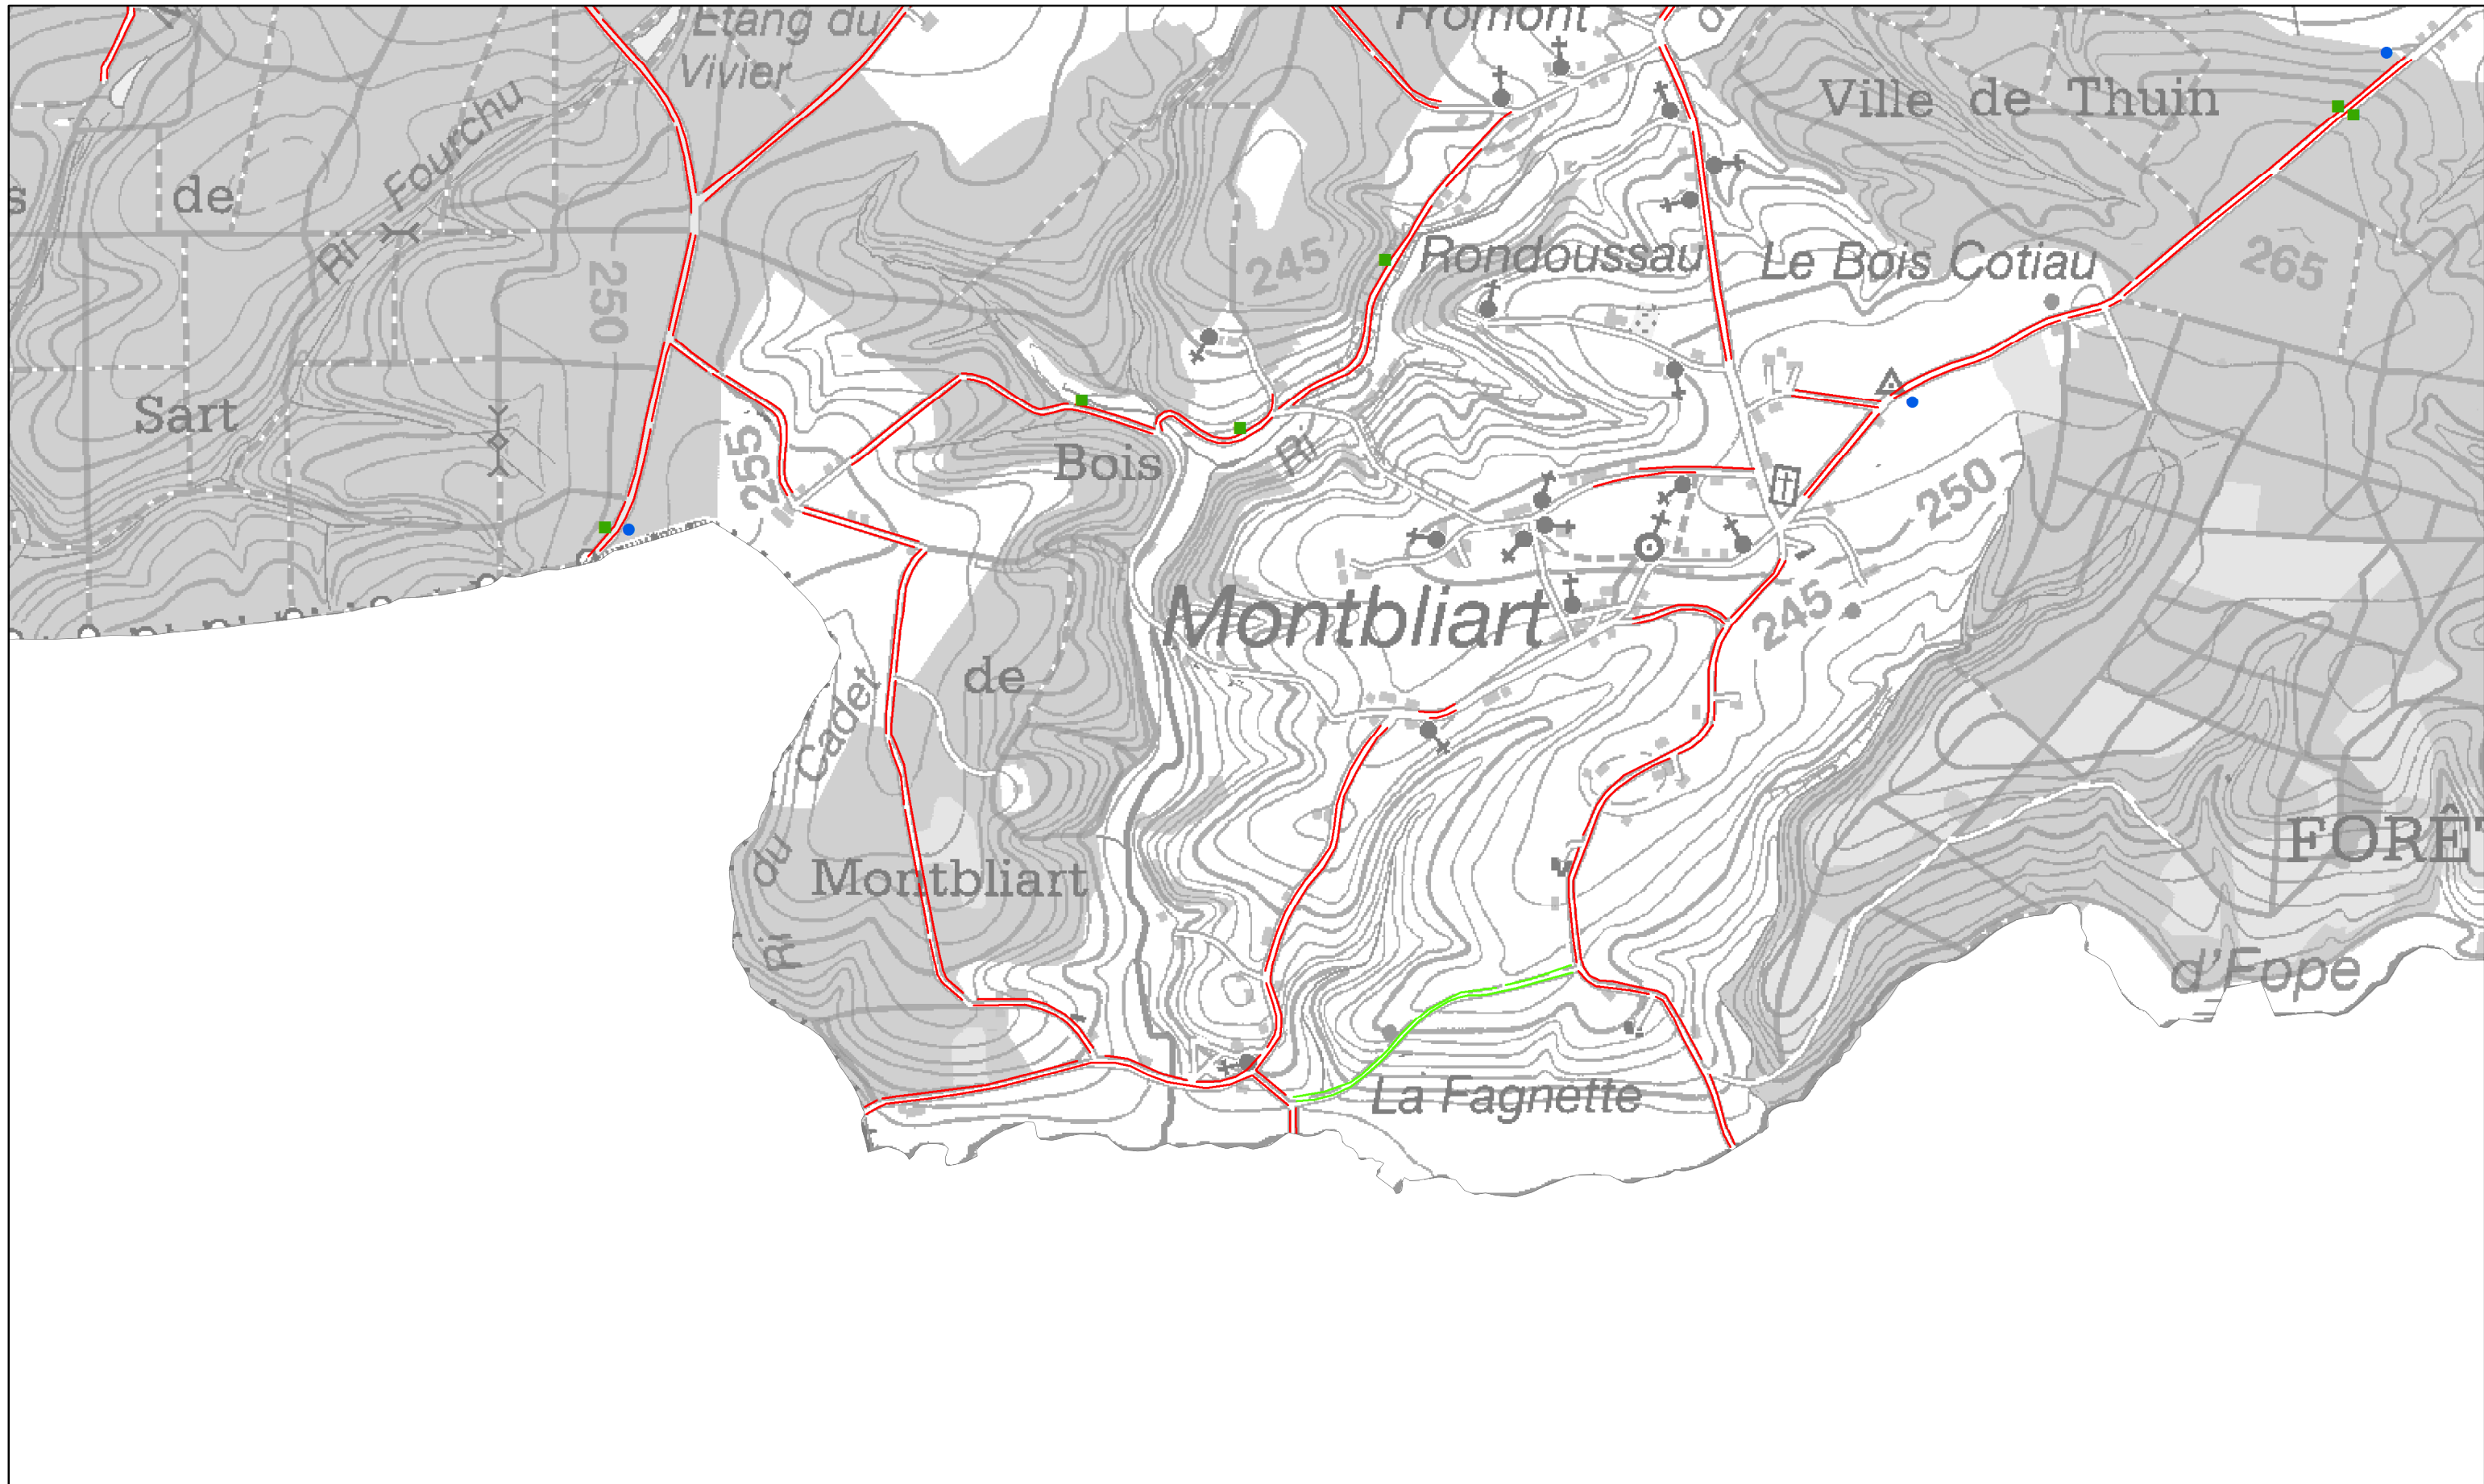

CLASSE

● Emplacement des panneaux fauchage tardif - zone refuge

DNF_PROD_G.BDR_FAUCHAGE

CLASSE

— Zone de fauchage tardif avec une bande de sécurité

— Zone de fauchage tardif sans bande de sécurité

Commune de Sivry-Rance